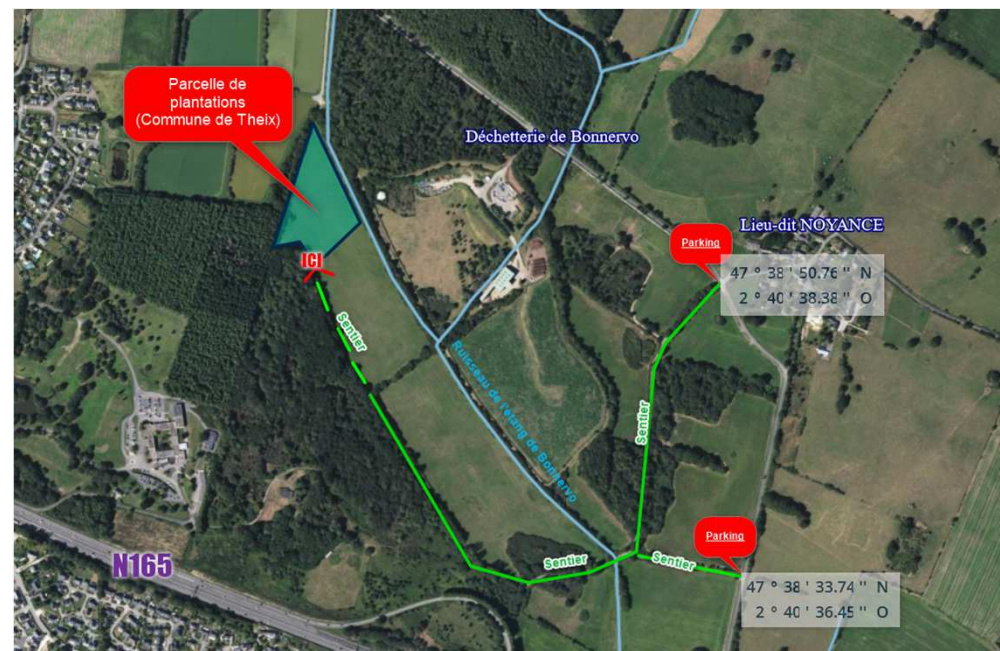

THEIX–NOYALO – Lieu–dit Noyance => 20 000 m2

Réalisée en 2021 une plantation située sur un ancien champ agricole

Propriétaire : Golfe Morbihan Vannes Agglomération

Liste des essences (8 essences) : Chêne sessile, Chêne pédonculé, Alisier torminal, Tilleul, Merisier, Charme, Pommier sauvage, Châtaignier

Nombre de plants : 4300 plants

Objectifs:

- Séquestrer le carbone
- Favoriser l'accueil de la biodiversité
- Paysager
- Assurer la continuité écologique entre les deux espaces boisés et le cours d'eau

Avec le soutien de GMVA et les entreprises Optic Performance, Ecodis, Goodman et compagnie, la part belle